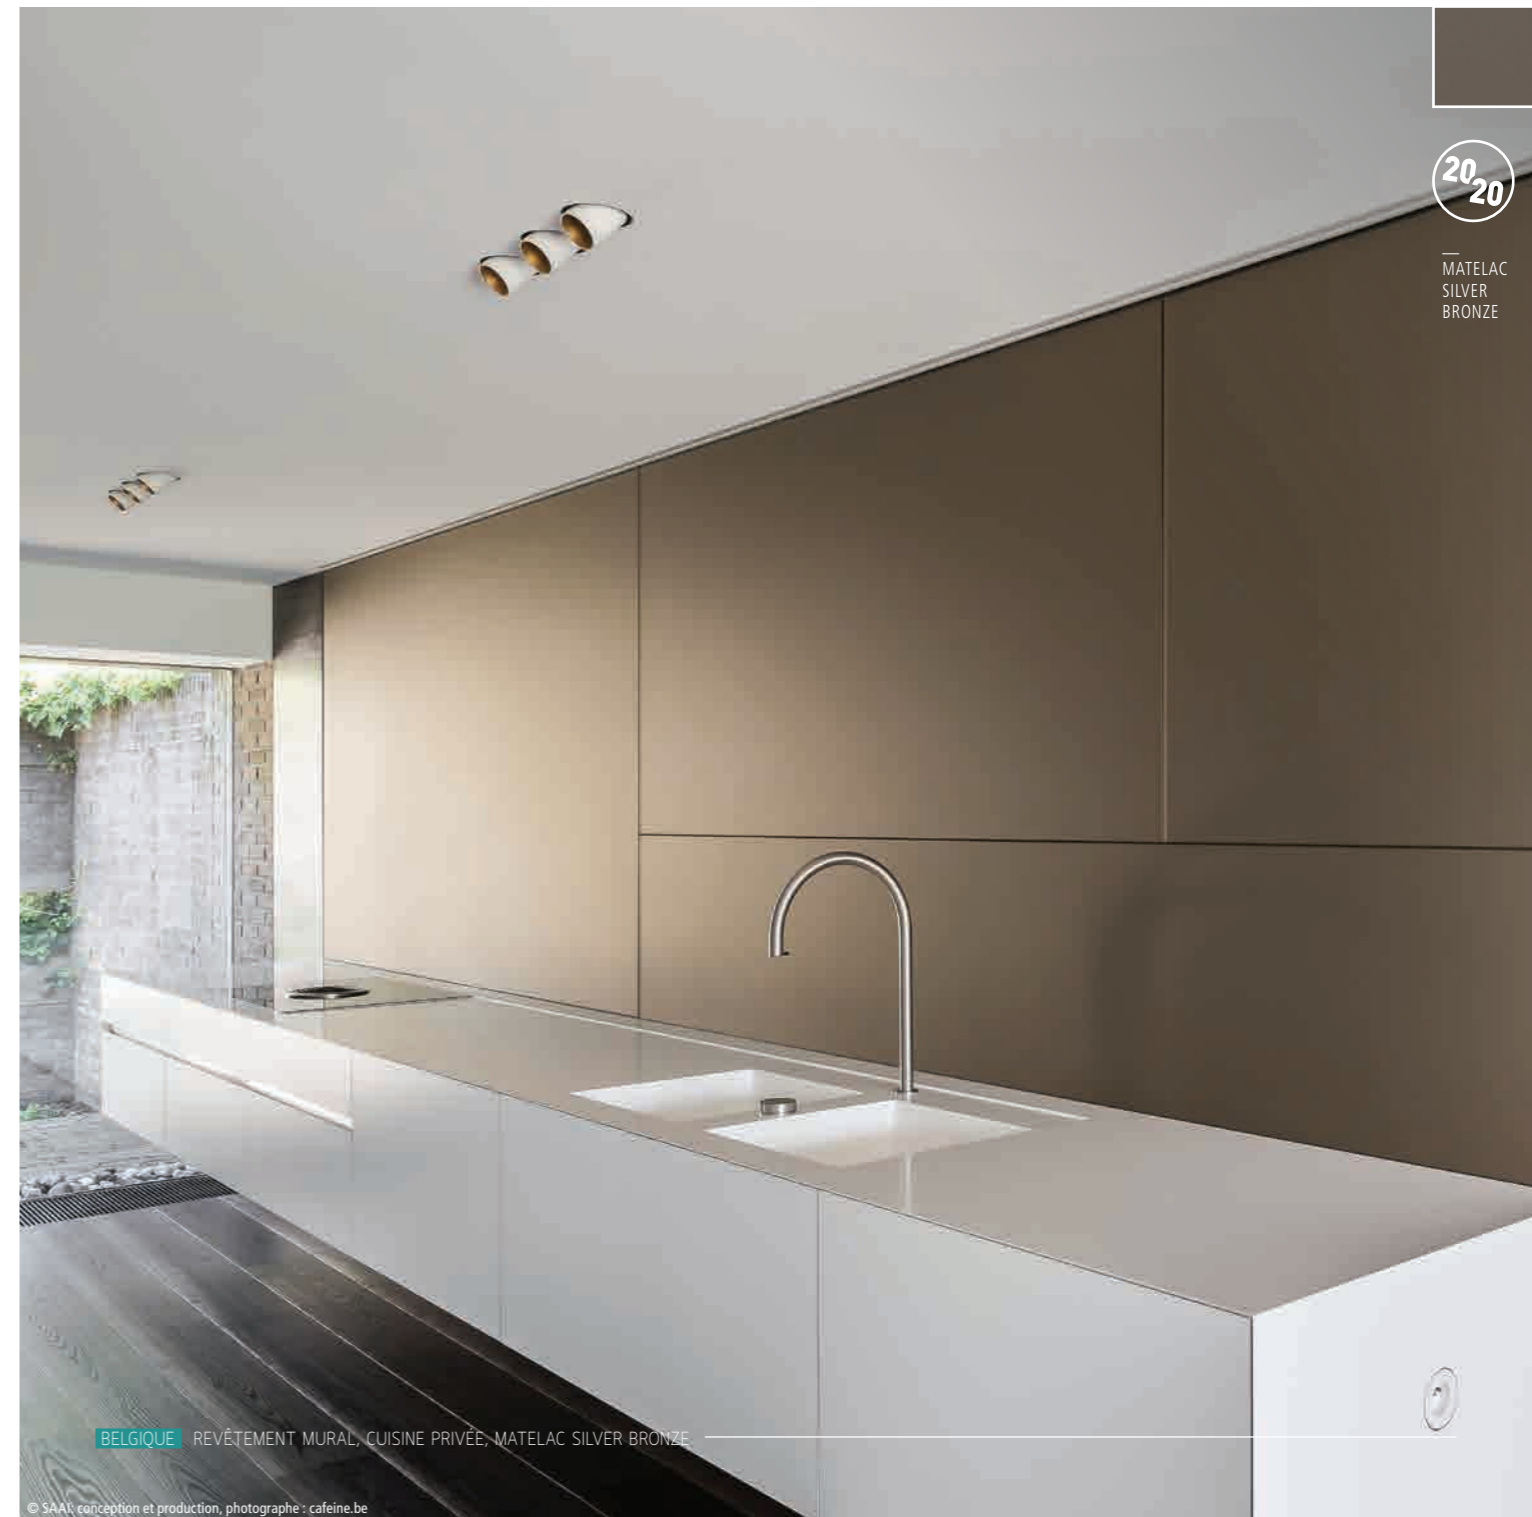

Variations sur les ambiances colorées

— LACOBEL ET MATELAC ²⁰²⁰ —

Les gammes de verres laqués Lacobel et Matelac 2020 offrent une palette harmonieuse de couleurs contemporaines qui donneront un nouveau souffle aux espaces ou aux meubles qu'elles habillent. Le nuancier du verre mat Matelac s'est élargi pour offrir le même nombre de teintes que son alter ego brillant, le Lacobel. Composées de 20 couleurs chacune, les deux gammes se marient subtilement avec de nombreux matériaux tels que le bois, la pierre ou encore le métal. Elles se déclinent en 3 lignes : **Classics**, **Trendies** et **Exclusives**. Et si votre projet requiert une couleur sur-mesure, le service exclusif MyColour vous permettra de créer la teinte exacte dont vous avez besoin à partir de 200 m².